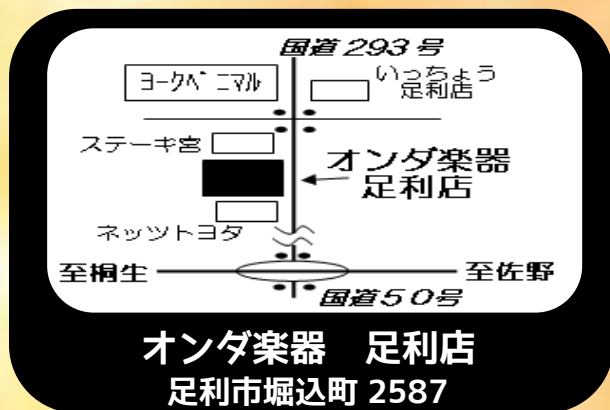

茂木建人

サククス

ロビーコンサート

& クリニック

in 足利店

茂木先生と菊地先生の
プロフィールは
裏面を見てね！

管楽器フェア
鍵盤楽器展示会・試奏会
同時開催！

6/10(日)

管楽器フェア企画第2弾！群馬県太田市出身のサクソフォン奏者でオンダ楽器のサククス講師でもある茂木建人先生が、足利店のロビーでコンサートを行います！

なんと**入場料無料!!!**伴奏にはオンダ楽器ピアノ科講師の菊地香先生をお迎えしての本格コンサートが無料でお楽しみいただけます♪さらに！2,000円で茂木先生による特別講習を受けることができます!!是非この機会に足利店にご来店ください!!

- ●時間 〈コンサート〉 ①12:30～ ②15:00～
  〈クリニック〉 ①13:30～ ②16:00～
  ※クリニックはコンサート終了後～1時間程度です

- ●場所 **オンダ楽器 足利店**
  (住所：足利市堀込町 2587)

- ●入場料 **無料**
  クリニック受講 **¥2,000(税込)**

- ●クリニック持ち物 楽器、筆記用具、譜面台

- ●お問い合わせ ●オンダ楽器 足利店

TEL:0284(72)8951 FAX:0284(72)8953