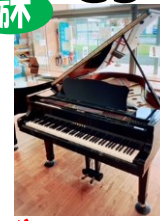

G2A チップペダル

超希少な G2 のチップペ
 ダル(猫脚)が入荷しま
 した! しかも状態は全
 体的に抜群! 堅琴を
 模したペダル BOX も
 素敵! 現行モデルは
 税込 320 万円近くし
 ます。どこにも売っ
 ていません。

税込 ¥1,980,000 (税抜本体価格¥1,800,000)

G5E

今も昔も大人気の G5 です。
 その理由は低音~高音までの
 バランスの良さ。弾き手の想
 いを自由自在に表現可能。大
 きい様で意外にそうでもない
 印象。タッチも軽くふくよか
 な響きは最高です! 外装も
 きれいに仕上がっています。

税込 ¥1,210,000 (税抜本体価格¥1,100,000)

G3E IVO

稀少なカラーの G3E が完
 成しました。明るいアイボ
 リーはパッと見て胸キュン
 間違いなしです。G3はタ
 ッチも音も定評があり、実
 に表現しやすく歌いやすい
 ピアノ。製番は 408 万代
 と新しいです。必見!

税込 ¥1,188,000 (税抜本体価格¥1,080,000)

G2E

奥行 173cm のコンパ
 クトな 2 タイプが入荷し
 ました。製番は 288 万代。
 アクションや鍵盤等のフ
 ェルトの摩耗が少なく、良
 好な状態です。弾きやす
 く表現しやすいピアノに
 仕上げます。他にも同
 タイプ 93 万円あります

税込 ¥970,000 (税抜本体価格¥881,819)

C3

製番が 400 万代と中古と
 しては比較的新しい C3
 です。状態は良好です。C
 3 の特徴は明るくきらび
 やかな音色。弾き手の想
 いに素直に応じてくれる優
 秀な機種です。いい時代
 の逸品です。

税込 ¥1,270,000 (税抜本体価格¥1,154,545)

C3B

初期の C3 が入荷しま
 した。C3 で税抜 100 万
 円を切りました! とにかく
 木材が贅沢に使えたいい
 時代の逸品です。ヤマハ
 のプライドを掛けて作ら
 れた逸品。超人気の 1 台!
 ぜひ弾きにお越しください。